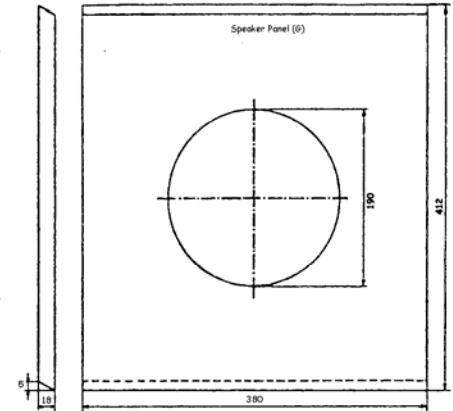

KARLSON COUPLER VOOR 12" LUIDSPREKERS

from top	Cut Width
1cm	6,5 mm
2	7,5
3	8,5
4	9,5
5	11
6	12
7	13,5
8	15
9	17
10	19
11	22
12	24,5
13	27
14	30,5
15	34
16	37,5
17	41
18	44,5
19	49,5
20	54
21	59
22	64
23	69
24	75
25	80
26	86
27	92
28	98
29	105
30	113
31	120
32	127
33	134
34	142
35	150
36	158
37	167
38	176
39	185
40	194
41	203
42	213
43	223
44	233
45	243
46	254
47	265
48	276
49	287
50	298
51	309
52	320
53	331
54	342
55	354
56	367
57	380