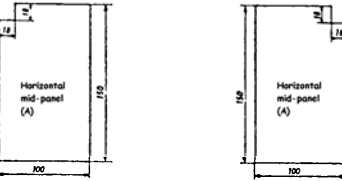

KARLSON COUPLER VOOR 12" LUIDSPREKERS

from top	Cut Width
1cm	6,5 mm
2	7,5
3	8,5
4	9,5
5	11
6	12
7	13,5
8	15
9	17
10	19
11	22
12	24,5
13	27
14	30,5
15	34
16	37,5
17	41
18	44,5
19	49,5
20	54
21	59
22	64
23	69
24	75
25	80
26	86
27	92
28	98
29	105
30	113
31	120
32	127
33	134
34	142
35	150
36	158
37	167
38	176
39	185
40	194
41	203
42	213
43	223
44	233
45	243
46	254
47	265
48	276
49	287
50	298
51	309
52	320
53	331
54	342
55	354
56	367
57	380