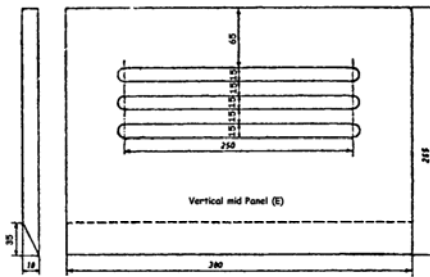

KARLSON COUPLER VOOR 12" LUIDSPREKERS

from top	Cut Width
1cm	6,5 mm
2	7,5
3	8,5
4	9,5
5	11
6	12
7	13,5
8	15
9	17
10	19
11	22
12	24,5
13	27
14	30,5
15	34
16	37,5
17	41
18	44,5
19	49,5
20	54
21	59
22	64
23	69
24	75
25	80
26	86
27	92
28	98
29	105
30	113
31	120
32	127
33	134
34	142
35	150
36	158
37	167
38	176
39	185
40	194
41	203
42	213
43	223
44	233
45	243
46	254
47	265
48	276
49	287
50	298
51	309
52	320
53	331
54	342
55	354
56	367
57	380