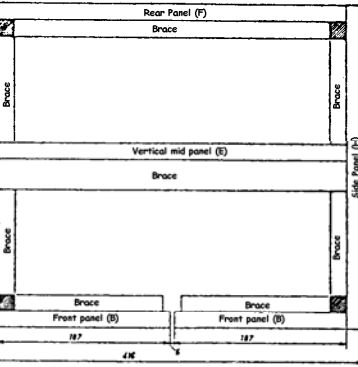

KARLSON COUPLER VOOR 12" LUIDSPREKERS

from top	Cut Width
1cm	6,5 mm
2	7,5
3	8,5
4	9,5
5	11
6	12
7	13,5
8	15
9	17
10	19
11	22
12	24,5
13	27
14	30,5
15	34
16	37,5
17	41
18	44,5
19	49,5
20	54
21	59
22	64
23	69
24	75
25	80
26	86
27	92
28	98
29	105
30	113
31	120
32	127
33	134
34	142
35	150
36	158
37	167
38	176
39	185
40	194
41	203
42	213
43	223
44	233
45	243
46	254
47	265
48	276
49	287
50	298
51	309
52	320
53	331
54	342
55	354
56	367
57	380