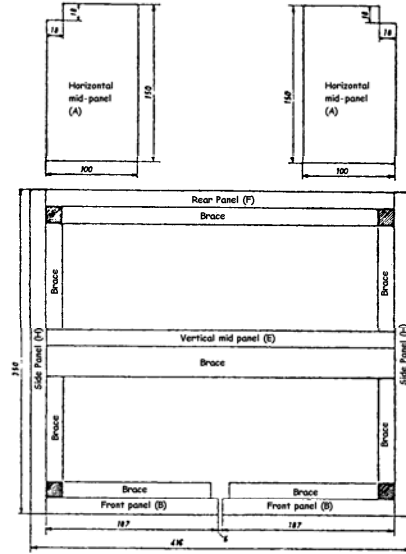

KARLSON COUPLER VOOR 12" LUIDSPREKERS

from top	Cut Width
1cm	6,5 mm
2	7,5
3	8,5
4	9,5
5	11
6	12
7	13,5
8	15
9	17
10	19
11	22
12	24,5
13	27
14	30,5
15	34
16	37,5
17	41
18	44,5
19	49,5
20	54
21	59
22	64
23	69
24	75
25	80
26	86
27	92
28	98
29	105
30	113
31	120
32	127
33	134
34	142
35	150
36	158
37	167
38	176
39	185
40	194
41	203
42	213
43	223
44	233
45	243
46	254
47	265
48	276
49	287
50	298
51	309
52	320
53	331
54	342
55	354
56	367
57	380