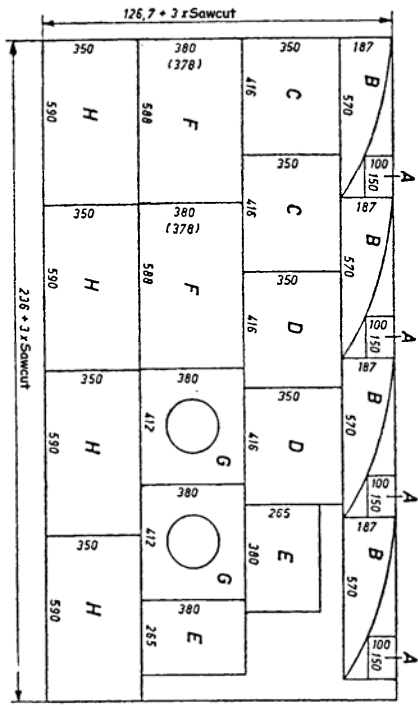

KARLSON COUPLER VOOR 12" LUIDSPREKERS

from top	Cut Width
1cm	6,5 mm
2	7,5
3	8,5
4	9,5
5	11
6	12
7	13,5
8	15
9	17
10	19
11	22
12	24,5
13	27
14	30,5
15	34
16	37,5
17	41
18	44,5
19	49,5
20	54
21	59
22	64
23	69
24	75
25	80
26	86
27	92
28	98
29	105
30	113
31	120
32	127
33	134
34	142
35	150
36	158
37	167
38	176
39	185
40	194
41	203
42	213
43	223
44	233
45	243
46	254
47	265
48	276
49	287
50	298
51	309
52	320
53	331
54	342
55	354
56	367
57	380