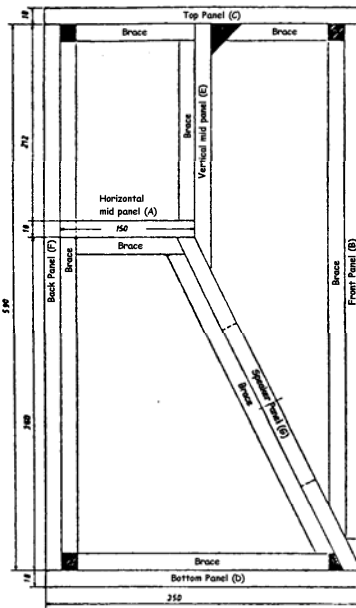

KARLSON COUPLER VOOR 12" LUIDSPREKERS

from top	Cut Width
1cm	6,5 mm
2	7,5
3	8,5
4	9,5
5	11
6	12
7	13,5
8	15
9	17
10	19
11	22
12	24,5
13	27
14	30,5
15	34
16	37,5
17	41
18	44,5
19	49,5
20	54
21	59
22	64
23	69
24	75
25	80
26	86
27	92
28	98
29	105
30	113
31	120
32	127
33	134
34	142
35	150
36	158
37	167
38	176
39	185
40	194
41	203
42	213
43	223
44	233
45	243
46	254
47	265
48	276
49	287
50	298
51	309
52	320
53	331
54	342
55	354
56	367
57	380