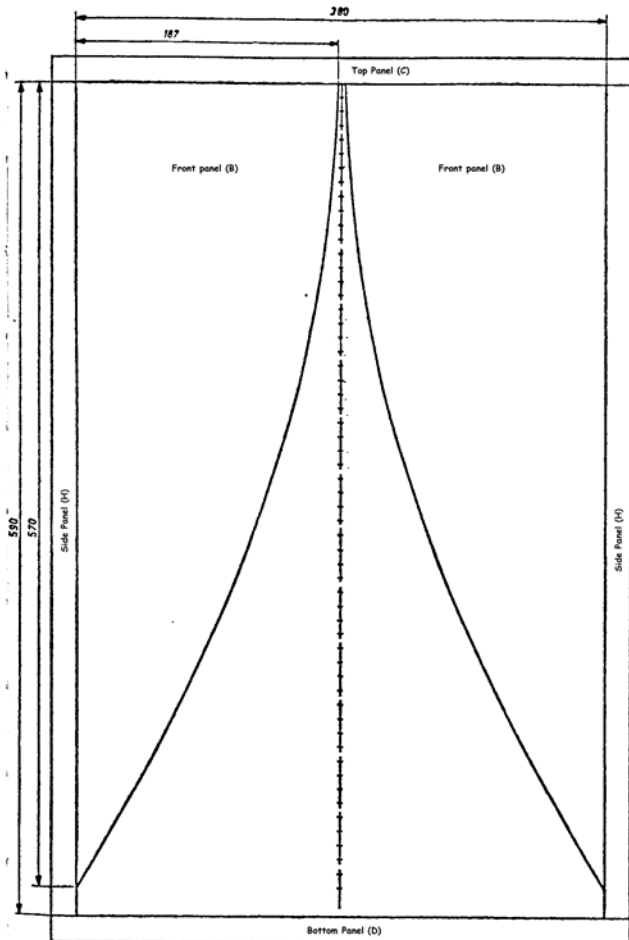

KARLSON COUPLER VOOR 12" LUIDSPREKERS

from top	Cut Width
1cm	6,5 mm
2	7,5
3	8,5
4	9,5
5	11
6	12
7	13,5
8	15
9	17
10	19
11	22
12	24,5
13	27
14	30,5
15	34
16	37,5
17	41
18	44,5
19	49,5
20	54
21	59
22	64
23	69
24	75
25	80
26	86
27	92
28	98
29	105
30	113
31	120
32	127
33	134
34	142
35	150
36	158
37	167
38	176
39	185
40	194
41	203
42	213
43	223
44	233
45	243
46	254
47	265
48	276
49	287
50	298
51	309
52	320
53	331
54	342
55	354
56	367
57	380